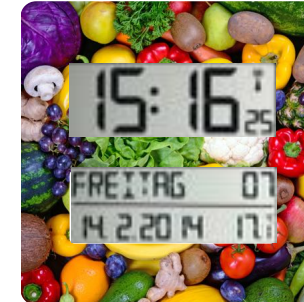

60.4509.02 TIME LINE Funkuhr mit Temperatur

... **besonders übersichtlich** mit
ausgeschriebenem Wochentag in 7 Sprachen
und vollständigem Datum.

TIME LINE lässt sich auch **aus größerer
Entfernung gut ablesen** und eignet sich ideal
für den Eingangs- oder Empfangsbereich, das
Wartezimmer und das Büro.

- **Mit ausgeschriebenem Wochentag in 7 Sprachen**
- **Übersichtliche Anordnung zur einfachen Zeitorientierung**
- **Funkuhr mit vollständigem Datum und Kalenderwoche**
- **Anzeige der Innentemperatur**
- **2 Weckalarne mit Snooze-Funktion**

Technische Daten:

- Anzeige einer zweiten Uhrzeit
- Temperaturbereich: 0 bis +50°C (+32 bis 122°F)
- Zum Hängen oder Stellen (mit ausklappbarem Ständer)
- Abmessungen: 195 x 27 (110) x 195mm
- Gewicht: 361g
- Benötigte Batterien (2 x 1,5V AAA)

Individuelle Möglichkeiten für Ihre Werbung

Die **TFA Funkuhr TIME LINE** lässt sich **individuell** bedrucken. Nutzen Sie die nahezu unbegrenzten Möglichkeiten für sich und Ihre Kunden. Egal ob **vollflächig** oder nur ein einzelnes Logo.

... **fordern Sie noch heute Ihr individuelles Angebot an.**

- ✓ Individuell
- ✓ Schnell
- ✓ Kostengünstig