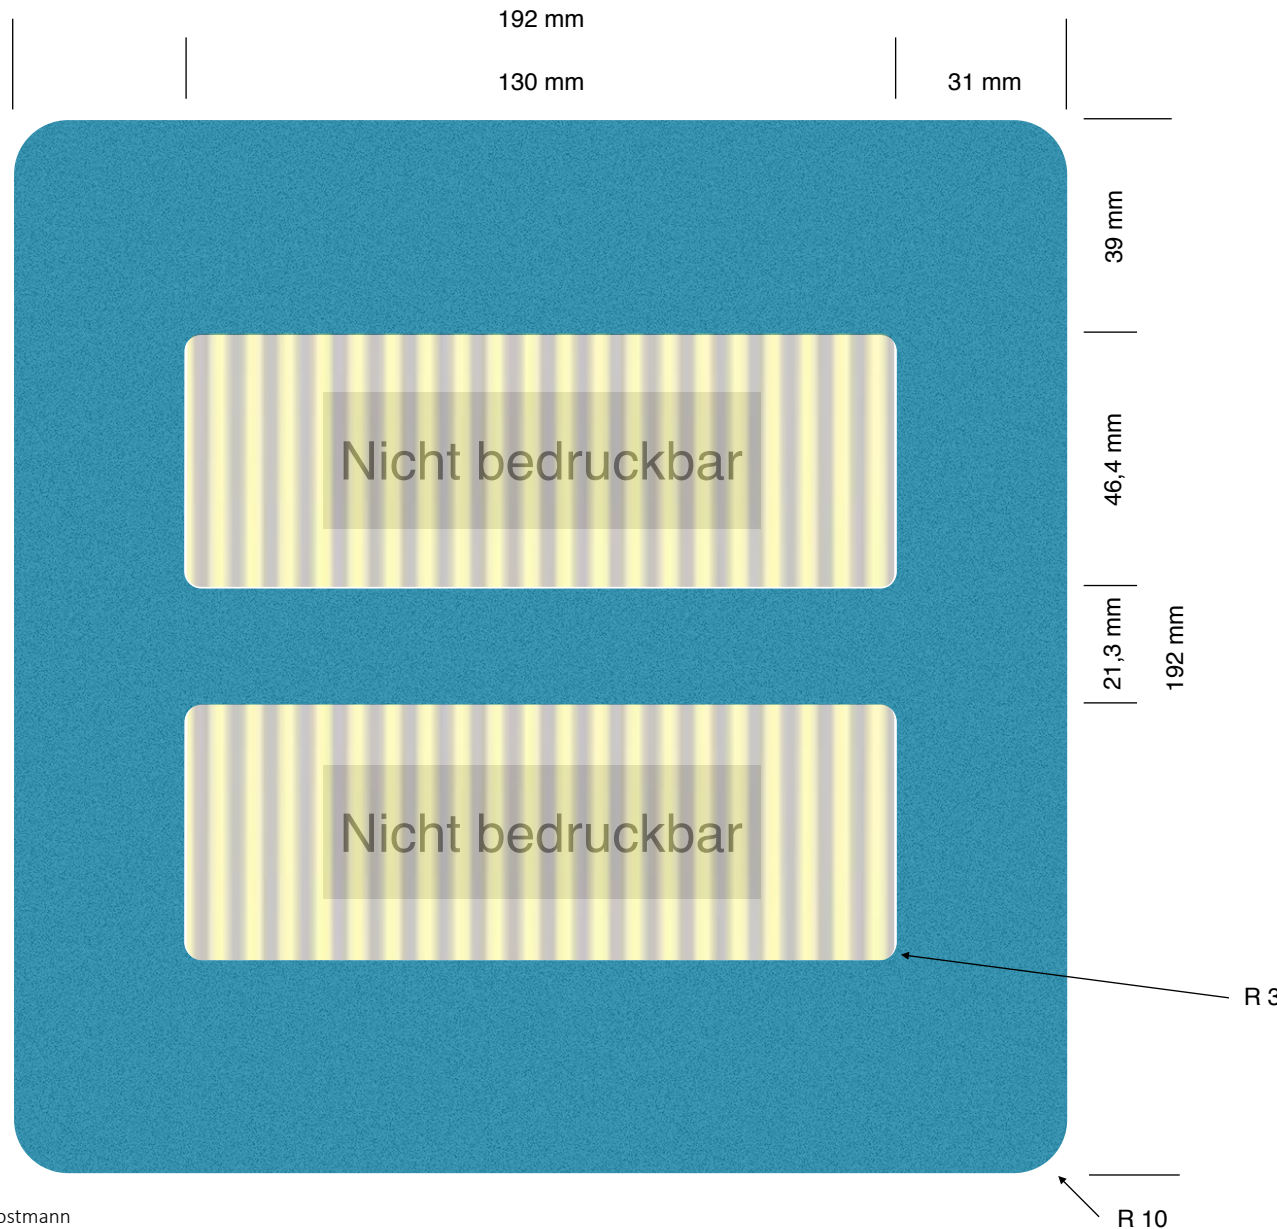

Bitte an den Außenrändern 2 mm
Beschnitt zugeben

Hochauflösendes Bildmaterial
mind. 300 dpi oder höher

TFA Dostmann GmbH & Co. KG
Zum Ottersberg 12
97877 Wertheim • Germany
T: +49 (0) 9342 / 308 - 0
F: +49 (0) 9342 / 308 - 49
info@tfa-dostmann.de
www.tfa-dostmann.de