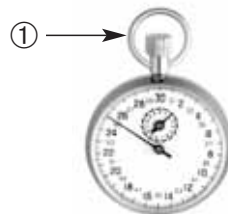

Kat. Nr.	38.1021	38.1022
Min.	15 Min.	30 Min.
Resolution	1/10 Sec.	1/5 Sec.

Funktion

Start	①	①
Stopp	①	①
Reset	①	②
Pause	---	✓
Dimension	Ø 50 mm	Ø 50 mm