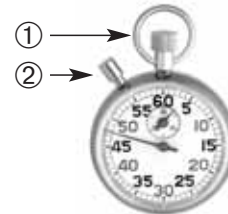

Kat. Nr.	38.1021	38.1022
Min.	15 Min.	30 Min.
Resolution	1/10 Sec.	1/5 Sec.

Funktion

Start	①	①
Stopp	①	①
Reset	①	②
Pause	---	✓
Dimension	Ø 50 mm	Ø 50 mm